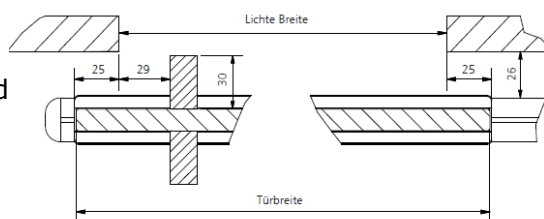

Døren kører på raumplus® velkendte hjul og styrehjul ved top. Alle hjul med kuglelejer.

En velkørende og elegant løsning.

Greb, beslag, køreskinne og styreskinne med overflade af anodiseret aluminium.

GGT leveres som standard med 4 hjul med hjørnebeslag, køreskinne til gulv, styreskinne til loft, 1 sæt greb (3x30cm), 1 stk. dørstop og 1 stk. soft-luk.

Som tilbehør kan leveres med

- Vægbeslag og afstandsstykker for montage af styreskinne mod mur.
- Endekapper til styreskinne.
- Lyd-børstelite til 12mm sideglas.

Profiloverflade i anodiseret aluminium.

Glastyper, hærdet glas (10mm)

Kan leveres med klart (standard), frosted, diamant frosted eller røgfarvet glas i grå eller bronze.

Kan monteres under loft (rumhøj) eller mod væg.

Produceres efter mål. Bredde fra 50 til 120cm. Højde fra 75 til 270cm. Max. 80 kg svarende til 3m<sup>2</sup>.