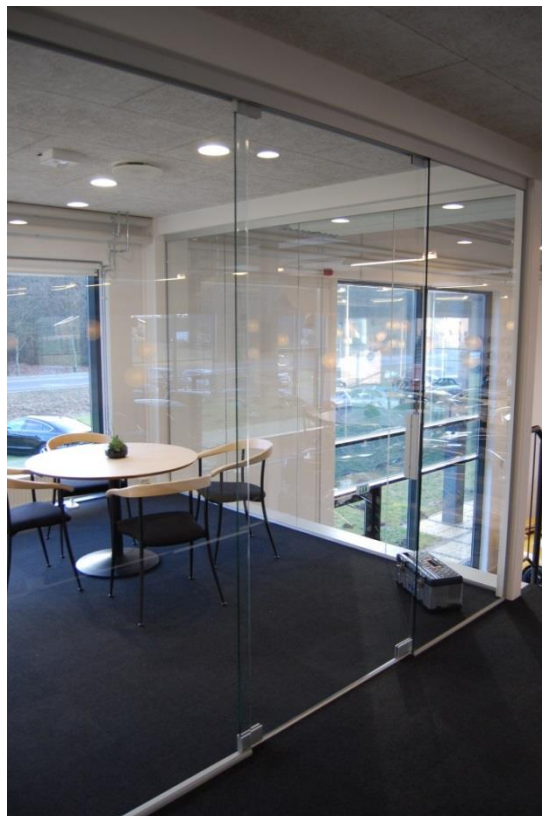

## GGT – elegant fuldglas skydedør

Septum GGT skydedør er et raumplus® kvalitetsprodukt som produceres på licens.

Produceres efter mål til det enkelte projekt.

GGT er en fuldglas skydedør med hjørnebeslag ved hjul.

Døren kører på raumplus® velkendte hjul og styrehjul ved top. Alle hjul med kuglelejer.

En velkørende og elegant løsning.

Greb, beslag, køreskinne og styreskinne med overflade af anodiseret aluminium.

GGT leveres som standard med 4 hjul med hjørnebeslag, køreskinne til gulv, styreskinne til loft, 1 sæt greb (3x30cm), 1 stk. dørstop og 1 stk. soft-luk.

Som tilbehør kan leveres med

- Vægbeslag og afstandsstykker for montage af styreskinne mod mur.
- Endekapper til styreskinne.
- Lyd-børstelite til 12mm sideglas.

Profiloverflade i anodiseret aluminium.

Glastyper, hærdet glas (10mm)

Kan leveres med klart (standard), frosted, diamant frosted eller røgfarvet glas i grå eller bronze.

Kan monteres under loft (rumhøj) eller mod væg.

Produceres efter mål. Bredde fra 50 til 120cm. Højde fra 75 til 270cm. Max. 80 kg svarende til 3m<sup>2</sup>.